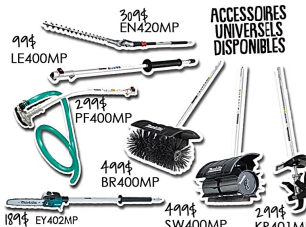

Coupe-herbe 13po 18Vx2 LXT avec 2 batteries 4.0ah et un chargeur DUX18RMEX2

478$